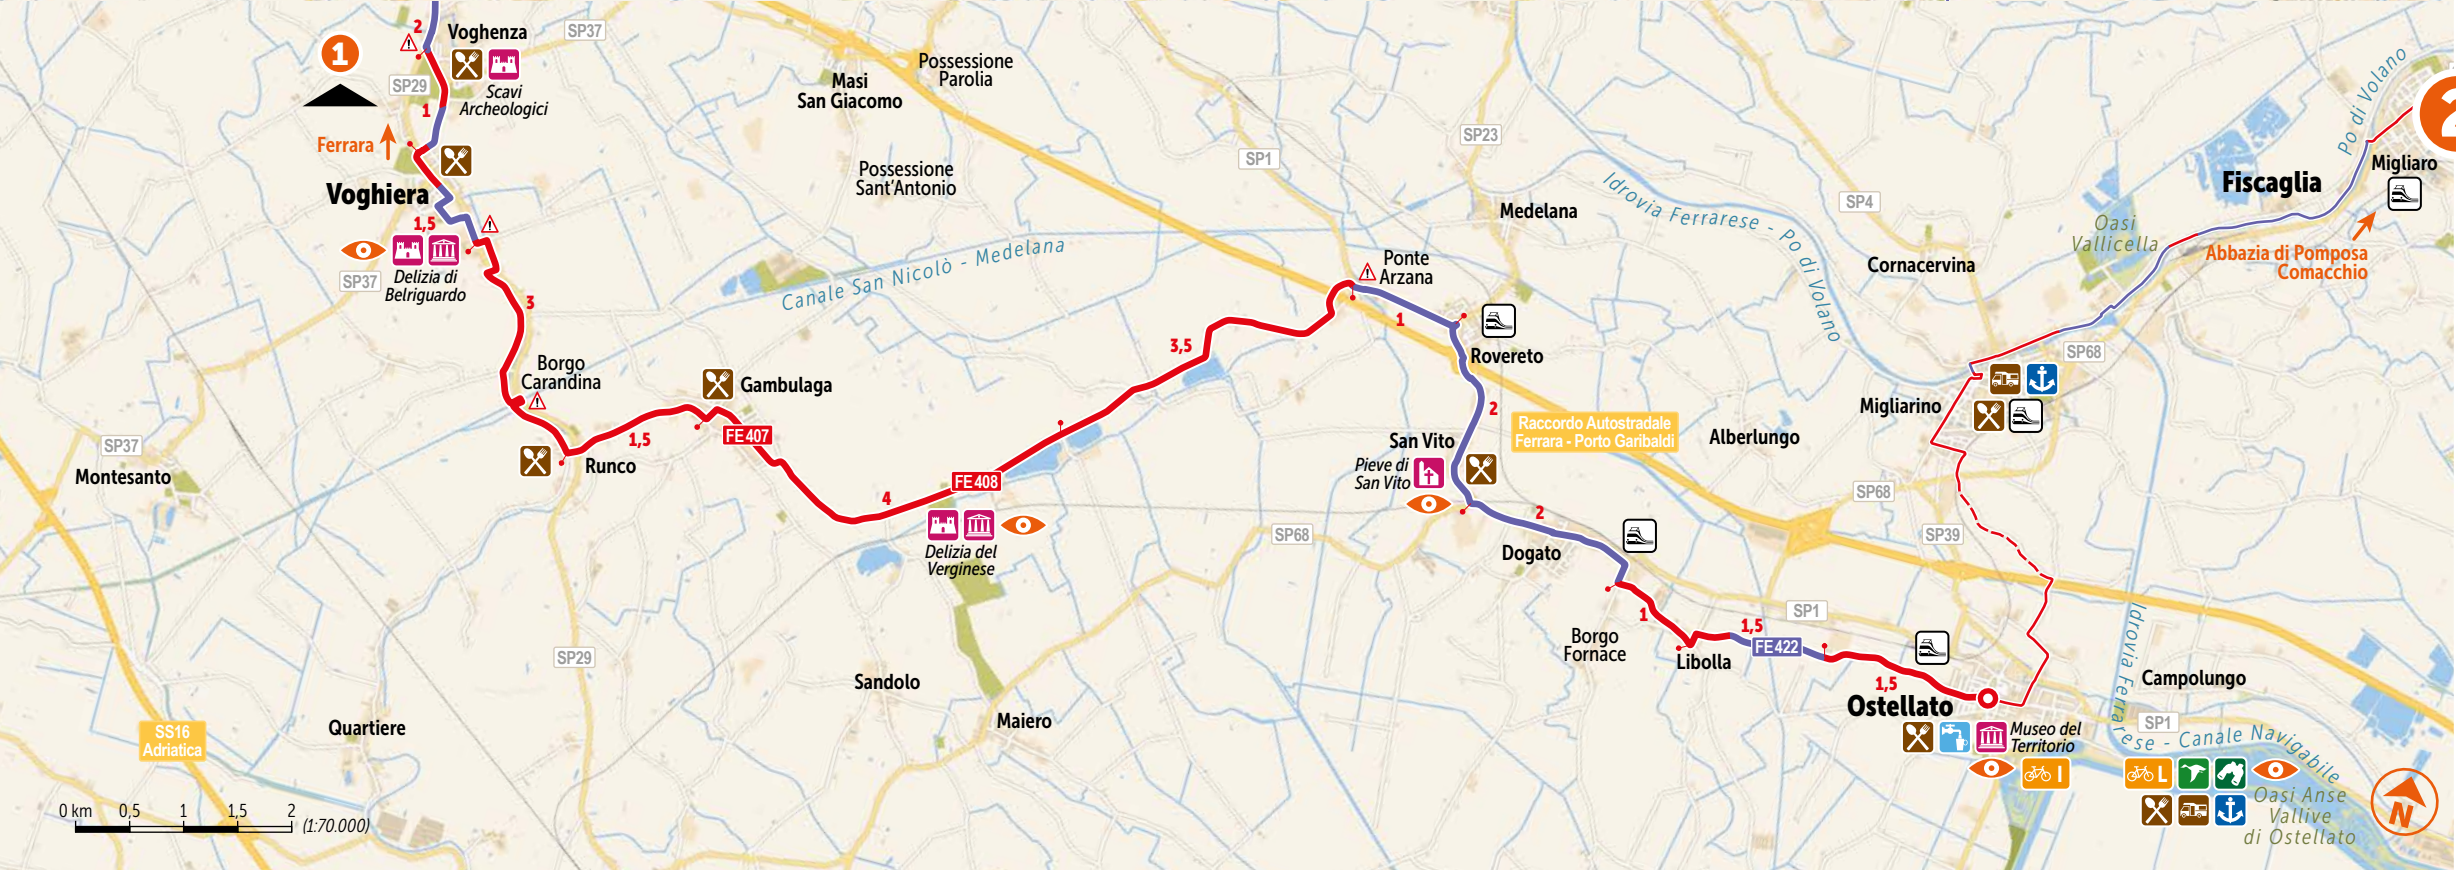

Simboli / Symbols / Verzeichnisse

	Hospital / Krankenhaus		Pista ciclabile
	Punto ristoro / Refreshments / Raststätte		Fondo stradale / Surface / Straßenboden
	Fontanella / Drinking water fountain		Fondo non asfaltato / Unpaved road / Nicht asphaltiert
	Church / Kirche		Traffic / Verkehr / Verkehrsschild
	Monument / Denkmal		Fondo stradale / Surface / Straßenboden
	Railway station / Bahnhof		Fondo non asfaltato / Unpaved road / Nicht asphaltiert
	Ufficio informazioni / Tourist Information Office		Fondo stradale / Surface / Straßenboden
	Museum / Museum		Fondo non asfaltato / Unpaved road / Nicht asphaltiert
	Noteggio biciclette / Fahrradverleih		Fondo stradale / Surface / Straßenboden
	Oasi naturalistica / Green or wooded area / Naturraase		Fondo non asfaltato / Unpaved road / Nicht asphaltiert
	Birdwatching		Fondo stradale / Surface / Straßenboden
	Camper parking area		Fondo non asfaltato / Unpaved road / Nicht asphaltiert
	Area sosta camper		Fondo stradale / Surface / Straßenboden
	Harbour / Anlegestelle		Fondo non asfaltato / Unpaved road / Nicht asphaltiert
	Apeldo		Fondo stradale / Surface / Straßenboden
	Highlight		Fondo non asfaltato / Unpaved road / Nicht asphaltiert
	Prestare attenzione / Hazard / Aupassen		Fondo stradale / Surface / Straßenboden

Itinerario / Cycle route / Route

Tutto l'itinerario è contraddistinto da segnalica / The whole itinerary is marked with signage / Die gesamte Strecke ist gekennzeichnet.

OSTELLATO 21,9
VOGHIERA 0,4
FE 424

S. VITO 1,2
VOGHIERA 7,5
OSTELLATO 21,9
FE 423

Oasi Anse Vallive di Ostellato

Museo del Territorio

Oasi Vallicella

Abbazia di Pomposa Comacchio

Canale Navigabile