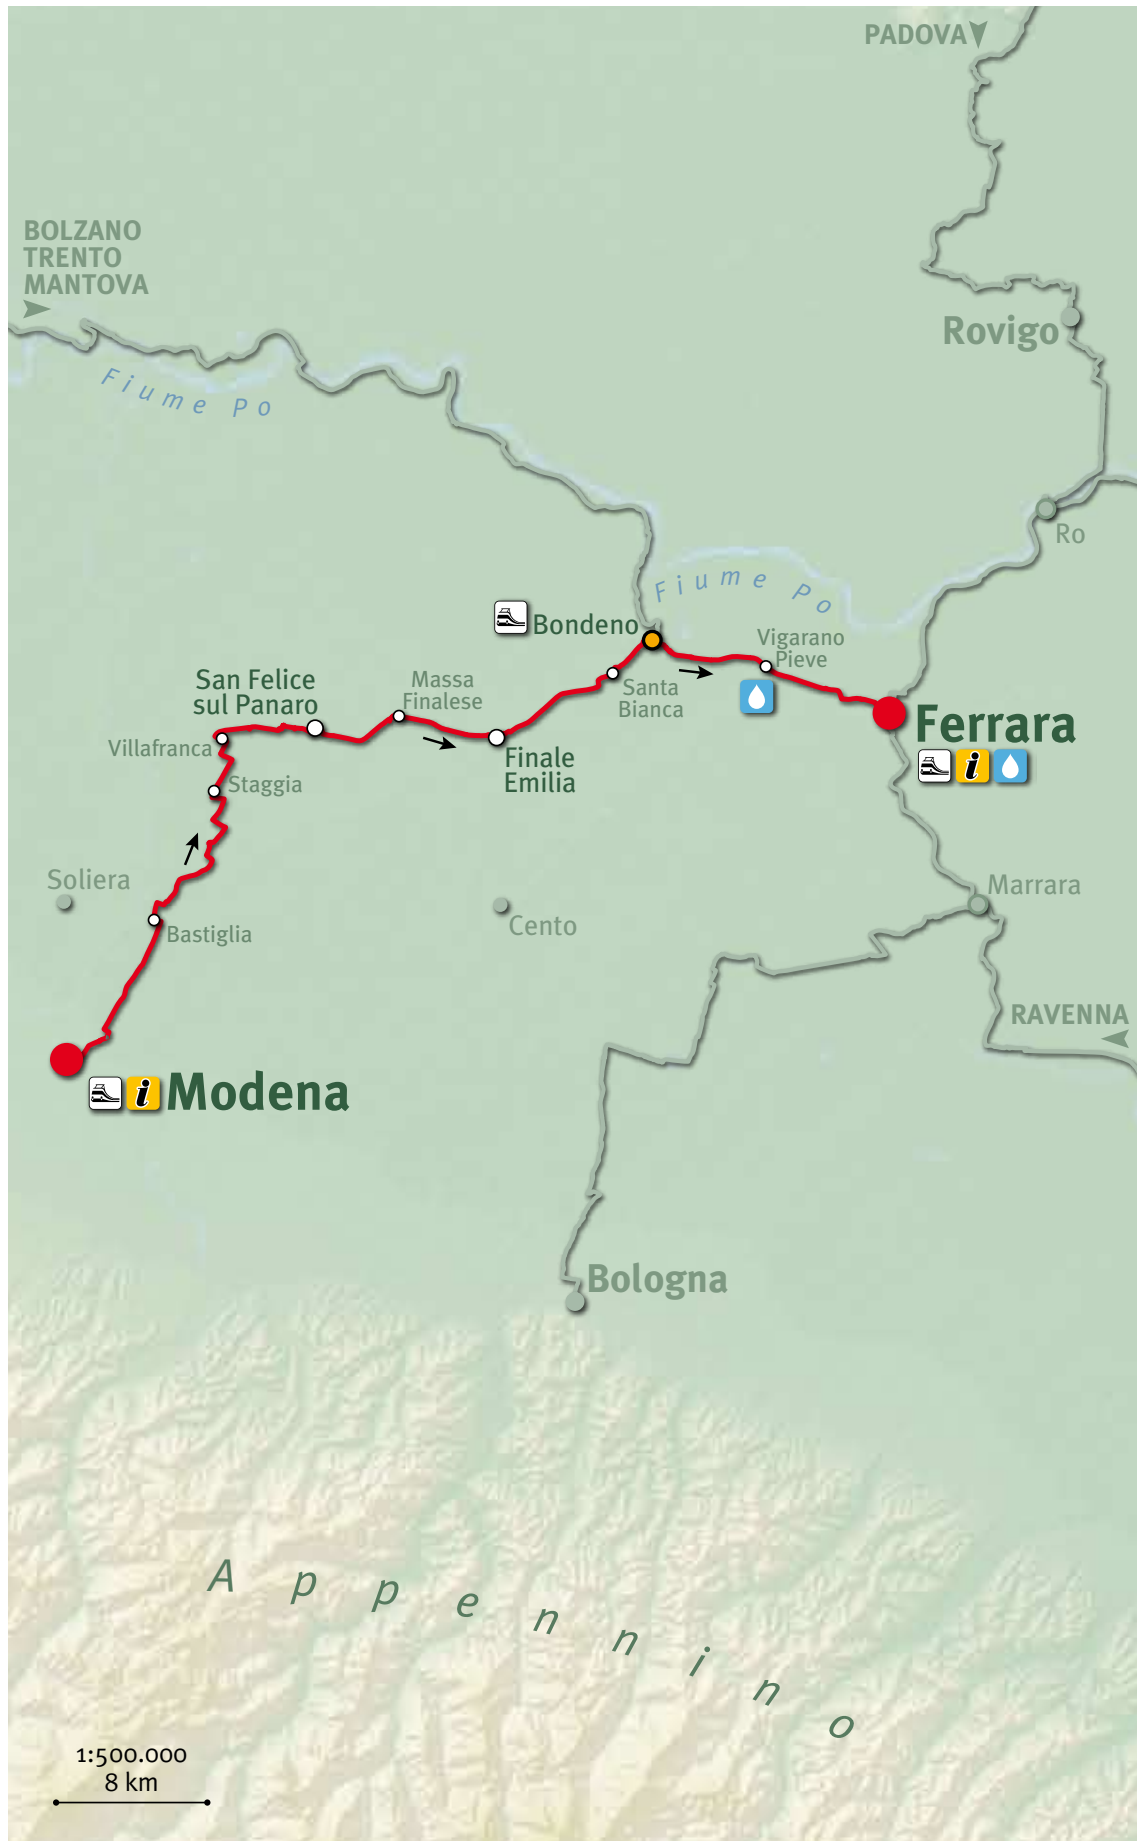

**Partenza:** Modena, Piazza Grande  
**Arrivo:** Ferrara, Piazza Savonarola

**i** Modena: Via Scudari, 8 • tel. 059 2032660 • turismo.comune.modena.it | Ferrara: Castello Estense • tel. 0532 299303 • www.ferrara.info.com

● Partenza e arrivo del percorso  
 — Tracciato del percorso

⋯ Variante del percorso  
 → Direzione di percorrenza

● Intersezione percorsi tra province  
 ■ Intersezione percorsi in provincia di Ferrara

☒ Fontanella  
 🚢 Traghetto

🏠 Area di sosta e ristoro  
 ↗ Deviazione

🏠 Struttura ricettiva  
 🚉 Stazione ferroviaria

**i** Informazioni