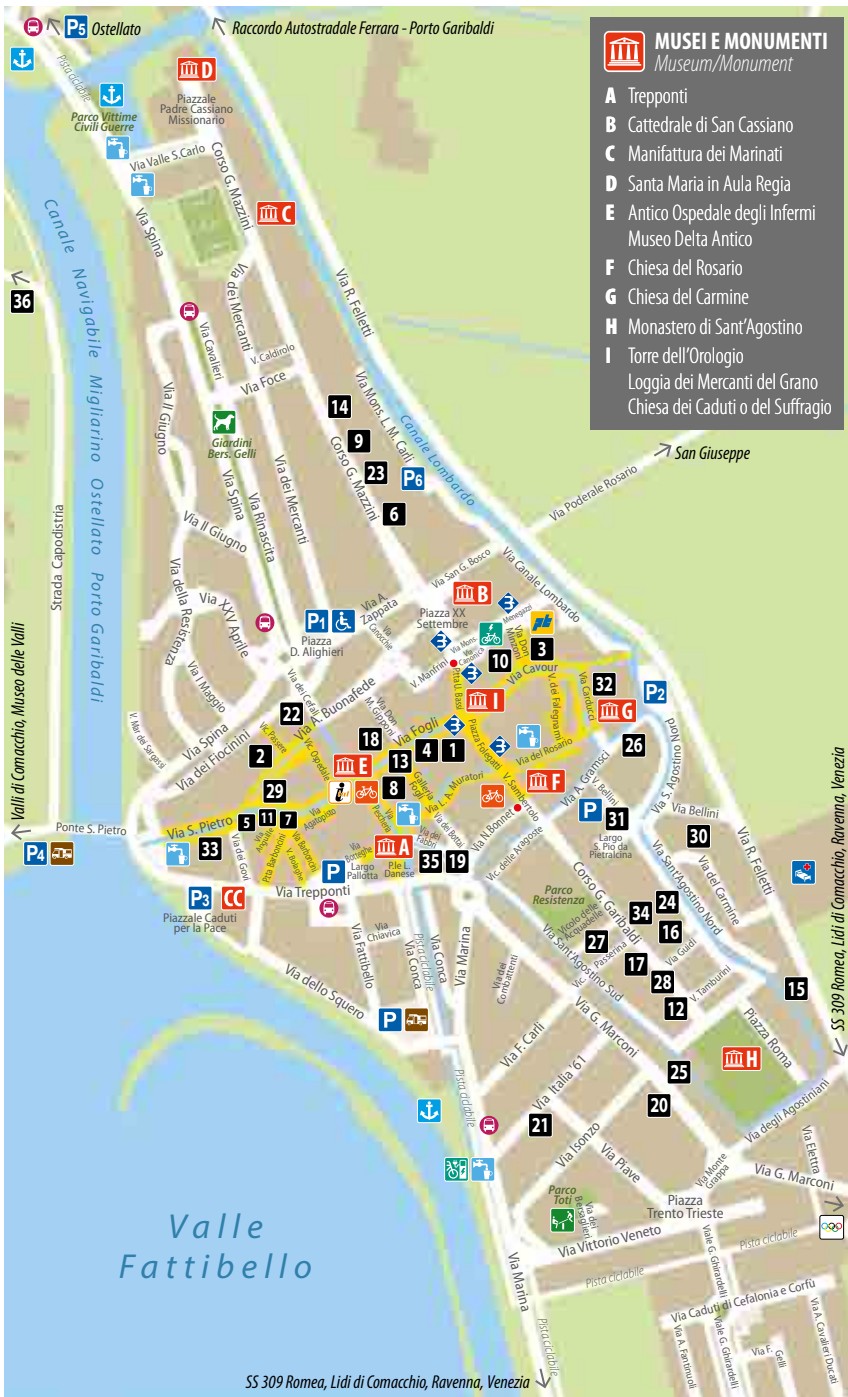

ZONA TRAFFICO LIMITATO

Comacchio ha attivato una Zona a Traffico Limitato (ZTL) dove non è consentito l'accesso e la sosta di veicoli, se non muniti di relativa autorizzazione. Due i varchi elettronici presenti: in Via Sambertolo e Piazzetta Ugo Bassi, con segnaletica luminosa per garantire l'immediata comprensione del divieto di accesso. L'accesso di veicoli al servizio di persone diversamente abili deve essere preventivamente comunicato al Comando di Polizia Municipale.

Il regolamento completo è disponibile al sito:

www.comune.comacchio.fe.it

RESTRICTED TRAFFIC ZONE

The Municipality of Comacchio has opened a Restricted Traffic Zone (ZTL) where no motor vehicle can enter or stop if not in possession of the appropriate authorization. Two electronic gates are located in Via Sambertolo and Piazzetta Ugo Bassi; along with illuminated signs, they allow to identify immediately the no-entry area. Vehicles to assist differently-abled people can only access after notifying the Municipal Police.

The full regulations are available at the following website:

www.comune.comacchio.fe.it

Lido delle Nazioni

Lido di Pomposa e Scacchi

- 37 3 MOSCHETTIERI
- 40 GALLANTI BEACH
- 41 POMPOSA
- 42 ROCCA'S
- 43 BAIA SERENA
- 44 MARISA
- 45 PLAYA DEL MEDIO
- 46 ISCHIA
- 47 PATRIZIA
- 48 NETTUNO
- 49 PIC NIC
- 50 PLAYA DORADA
- 51 SAGANO
- 51B MEDUSA
- 52 DELFINUS
- 53 MATTIA
- 54 CLODIA
- 55 EDEN
- 55A ALFIERE
- 56 MIAMI
- 57 PINGUINO
- 58 CAPRICCIO
- 59 LE DUNE BEACH
- 61 VASCELLO D'ORO

Porto Garibaldi

Mare Adriatico

- 62 BAIA HIPPO
- 63 FLAMINGO
- 64 SUMMER BEACH PORTO GARIBALDI
- 65 ASTOR
- 66 PANAMABEACH
- 67 SOLE
- 68 LEVANTE
- 69 VENERE
- 70 QUELLI DI FLIP
- 71 EUROPA
- 72 APOLLO
- 73 ROMA
- 74 GLEE
- 75 NETTUNO
- 76 BOLOGNA
- 77 MINERVA
- 78 NEW ESPERIA BEACH
- 79 CIRCOLO A.N.M.I.
- 80 DUE STELLE
- 81 SARAH
- 83 PARADISO